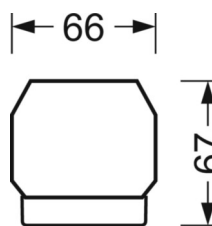

Ссылка	LED 6000lm 865
ηLB	100 %
Φ ↓/↑	99 % / 1 %
UGR поп./вдоль дисплей	11.8 / 10.4
	65° < 1500cd/m²