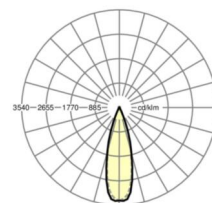

параметры

номер заказа	19440006160
код EAN	4020863406999
номер таможенного тарифа	94051190
Знак прохождения контроля	IP 20, класс защиты I, для рабочих мест за дисплеем 65°<1500, ENEC10 VDE, F, HACCP DIN10500/Food/IFS-пригодность для применения/BRC, Indoor, CE
Степень ударопрочности IK	IK03 (-20°C bis 40°C)
Температура окружения	ta -20°C в 40°C
Особые свойства	Готовность к IoT «Ready for IoT»
Гарантийный срок	5 лет
Государственные программы поддержки	BEG - государственные субсидии для энергосберегающих зданий (действительна только для Германии)

электротехника

Балласт	Электронный драйвер DALI2 (1 штука)
Мощность системы	37W
сетевое напряжение	230V/50Hz
автоматический предохранитель (пусковой ток)	20 штук/B10, 32 штук/B16, 33 штук/C10, 53 штук/C16
класс энергосбережения/Источник света	D

Оптика

Оснастка	LED, цветопередача/оттенок света CRI ≥ 80 / 6500K
Допуск для координаты цветности (MacAdam)	3SDCM
Фотобиологическая безопасность (светильник)	RG1
Номинальный световой поток	5820lm
Срок службы LED	50000h L80/B10 (Tq 40°C)
светоотдача светильников	156lm/W
Угол излучения	30° (C0) / 30° (C90)
UGR поп./вдоль	11.8 / 10.4

DEEP-LINK

<https://www.regiolux.de/ru/article/19440006160>