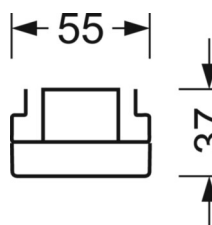

Ссылка	LED 6000lm 865
ηLB	100 %
Φ ↓/↑	99 % / 1 %
UGR поп./вдоль дисплей	11.8 / 10.4
	65° < 1500cd/m²